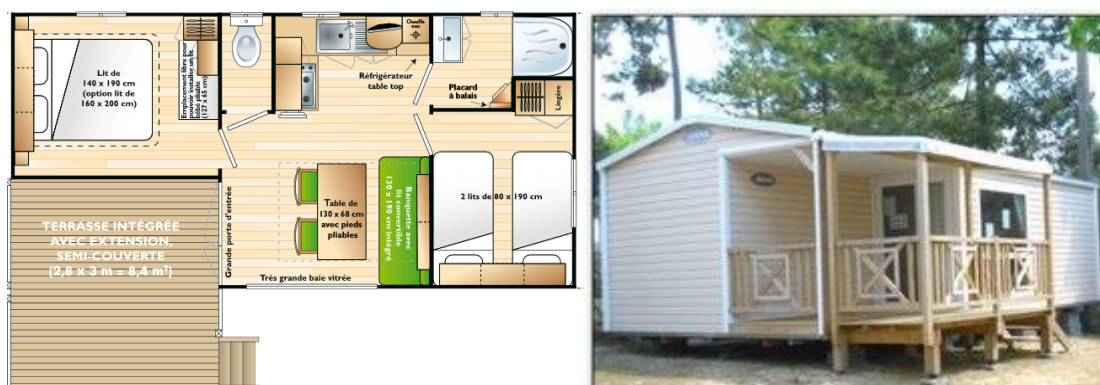

**Location mobil home IRM LOGGIA pour 4 personnes (2009)  
avec électricité et gaz **minimum 2 nuitées** :**

**Couchage**

1 lit 140x190 - 2 lits 80x190

1 couverture de 180x220 – 2 couvertures de 150x220 - 4 oreillers

**Mobilier**

1 réfrigérateur congélateur - 1 plaque gaz 4 feux - 1 table intérieur plus une table extérieur  
4 chaises

**Kit vaisselle**

**Dans les locations les draps ne sont pas fournis**

**TARIFS 2018**

Linge de maison non fourni	7 Avril au 01 juin 1 sept au 30 sept			2 juin au 6 juillet 25 aout au 31 aout			7 juillet au 24 aout
	1 nuitée	A partir de 2 nuitées La nuitée	La semaine	1 nuitée	A partir de 2 nuitées La nuitée	La semaine	
Locatifs	1 nuitée	A partir de 2 nuitées La nuitée	La semaine	1 nuitée	A partir de 2 nuitées La nuitée	La semaine	La semaine
Mobil home IRM loggia 4 personnes	90 €	70 €	420 €	100 €	80 €	525 €	581 €