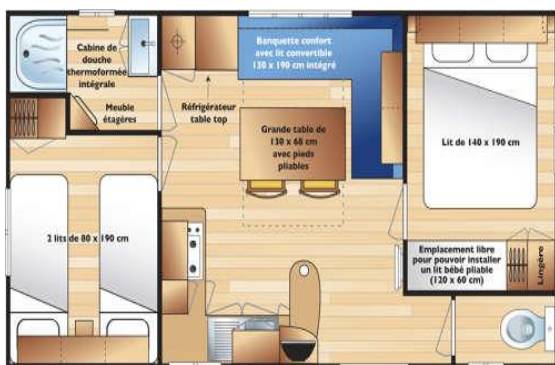

**Location mobil home IRM FAMILY pour 4 personnes (2006)  
avec électricité et gaz:**

**Photos non contractuelles**

**Couchage**

1 lit 140x190 - 2 lits 80x190

1 couverture de 180x220 – 2 couvertures de 150x220 - 4 oreillers

**Mobilier**

1 réfrigérateur congélateur - 1 plaque gaz 4 feux -1 table intérieur plus une table extérieur  
4 chaises

**Kit vaisselle**

**Dans les locations les draps ne sont pas fournis**

**TARIFS 2018**