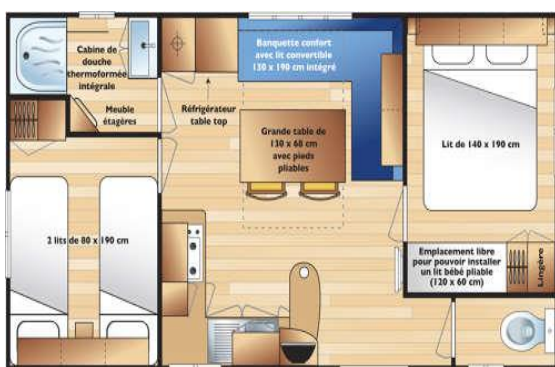

Location mobil home IRM FAMILY pour 4 personnes (2006) avec électricité et gaz:

Photos non contractuelles

Couchage

1 lit 140x190 - 2 lits 80x190

1 couverture de 180x220 – 2 couvertures de 150x220 - 4 oreillers

Mobilier

1 réfrigérateur congélateur - 1 plaque gaz 4 feux -1 table intérieur plus une table extérieur
4 chaises

Kit vaisselle

Dans les locations les draps ne sont pas fournis

TARIFS 2019

Linge de maison non fourni	6 Avril au 31 Mai 31 Aout au 30 Sept			1 Juin au 5 Juillet 24 Aout au 30 Aout			6 Juillet au 23 Aout
	1 nuitée	A partir de 2 nuitées La nuitée	La semaine	1 nuitée	A partir de 2 nuitées La nuitée	La semaine	
Mobil home IRM family 4 personnes	90 €	70 €	420 €	100 €	80 €	525 €	581 €