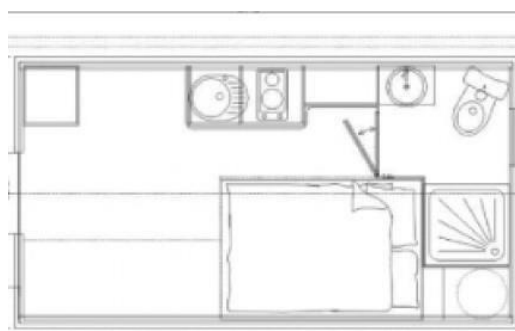

Location chalet troll pour 2 personnes (2018) avec électricité et gaz :

Couchage

1 lit 140x200

1 couverture de 180x220 - 2 oreillers

Mobilier

1 réfrigérateur - 1 plaque gaz 2 feux- 1 canapé

1 table intérieur 2 chaises

Kit vaisselle

Dans les locations les draps ne sont pas fournis

TARIFS 2019

Linge de maison non fourni	6 Avril au 30 Mai 31 Aout au 30 sept			1 Juin au 5 Juillet 24 Aout au 30 Aout			6 Juillet au 23 Aout
Locatifs	1 nuitée	A partir de 2 nuitées La nuitée	La semaine	1 nuitée	A partir de 2 nuitées La nuitée	La semaine	La semaine
Chalet troll 2 à 3 personnes	90 €	70 €	385 €	100 €	80 €	490 €	525 €