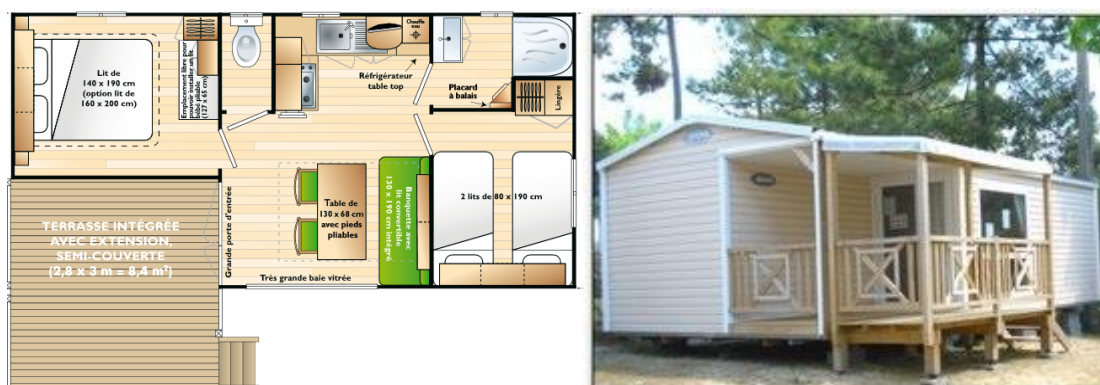

**Location mobil home IRM LOGGIA pour 4 personnes (2009)
avec électricité et gaz **minimum 2 nuitées** :**

Couchage

1 lit 140x190 - 2 lits 80x190
1 couverture de 180x220 – 2 couvertures de 150x220 - 4 oreillers

Mobilier

1 réfrigérateur congélateur - 1 plaque gaz 4 feux - 1 table intérieur plus une table extérieur
4 chaises

Kit vaisselle

Dans les locations les draps ne sont pas fournis

TARIFS 2019

Linge de maison non fourni	6 Avril au 30 Mai 31 Aout au 30 Sept			1 Juin au 5 Juillet 24 Aout au 30 Aout			6 Juillet au 23 Aout
	1 nuitée	A partir de 2 nuitées La nuitée	La semaine	1 nuitée	A partir de 2 nuitées La nuitée	La semaine	La semaine
Mobil home IRM loggia 4 personnes	90 €	70 €	420 €	100 €	80 €	525 €	581 €