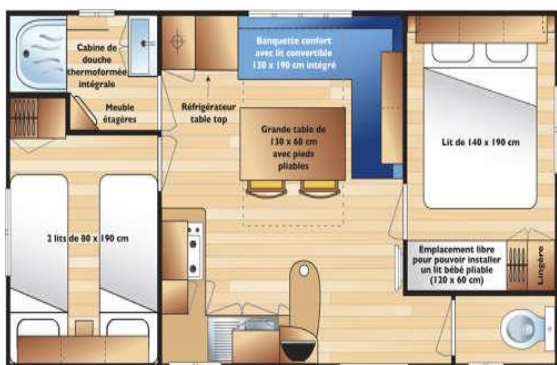

Location mobil home IRM FAMILY pour 4 personnes (2006) avec électricité et gaz:

Photos non contractuelles

Couchage

1 lit 140x190 - 2 lits 80x190

1 couverture de 180x220 – 2 couvertures de 150x220 - 4 oreillers

Mobilier

1 réfrigérateur congélateur - 1 plaque gaz 4 feux - 1 table intérieur plus une table extérieur
4 chaises

Kit vaisselle

Dans les locations les draps ne sont pas fournis

TARIFS 2020

| Linge de maison non fourni | 4 Avril au 5 Juin 29 Aout au 30 Sept | | | 6 Juin au 10 Juillet 22 Aout au 28 Aout | | | 11 Juillet au 21 Aout |
|--------------------------------------|---|---------------------------------------|------------|--|---------------------------------------|------------|--------------------------|
| | 1 nuitée | A partir de 2 nuitées La nuitée | La semaine | 1 nuitée | A partir de 2 nuitées La nuitée | La semaine | La semaine |
| Mobil home IRM family 4 personnes | 90 € | 70 € | 420 € | 100 € | 80 € | 525 € | 581 € |