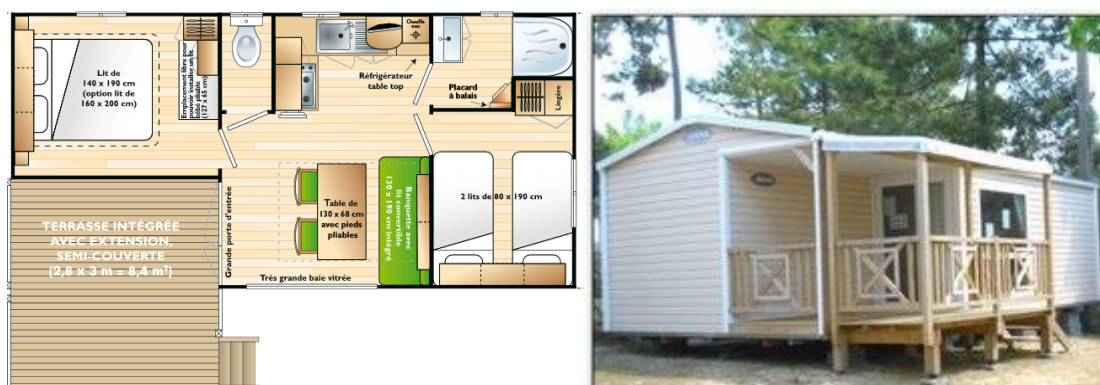

**Location mobil home IRM LOGGIA pour 4 personnes (2009)
avec électricité et gaz **minimum 2 nuitées** :**

Couchage

1 lit 140x190 - 2 lits 80x190
1 couverture de 180x220 – 2 couvertures de 150x220 - 4 oreillers

Mobilier

1 réfrigérateur congélateur - 1 plaque gaz 4 feux - 1 table intérieur plus une table extérieur
4 chaises

Kit vaisselle

Dans les locations les draps ne sont pas fournis

TARIFS 2020

Linge de maison non fourni	4 Avril au 5 Juin 29 Aout au 30 Sept			6 Juin au 10 Juillet 22 Aout au 28 Aout			11 Juillet au 21 Aout
	1 nuitée	A partir de 2 nuitées La nuitée	La semaine	1 nuitée	A partir de 2 nuitées La nuitée	La semaine	La semaine
Mobil home IRM loggia 4 personnes	90 €	70 €	420 €	100 €	80 €	525 €	581 €