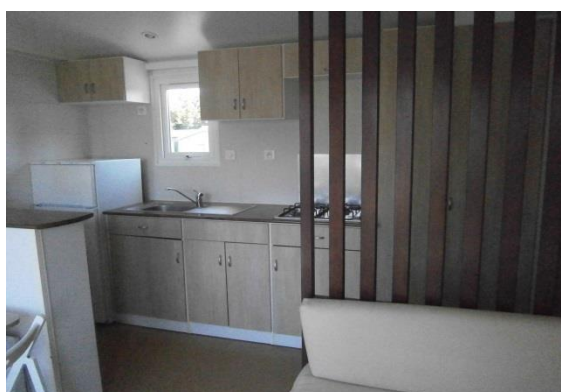

**Location mobil home OHARA 834 pour 4 personnes (2008)
avec électricité et gaz:**

Couchage

1 lit 140x190 - 2 lits 80x190

1 couverture de 180x220 – 2 couvertures de 150x220 - 4 oreillers

Mobilier

1 réfrigérateur congélateur - 1 plaque gaz 4 feux -1 table intérieur plus une table extérieur
4 chaises