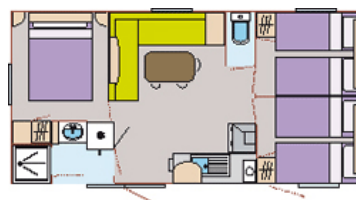

Mobil home Trigano 6 personnes (2011) gaz et électricité compris

Couchage : 1 lit 140x190 et une couverture

4 lits 80x190 et 4 couvertures

Mobilier : 1 réfrigérateur congélateur

1 plaque gaz

1 table 3 chaises

Kit vaisselles pour 6 personnes

Dans les locations les draps ne sont pas fournis

TARIFS 2020

Linge de maison non fourni	4 Avril au 5 Juin 29 Aout au 30 sept			6 Juin au 10 Juillet 22 Aout au 28 Aout			11 Juillet au 21 Aout
Locatifs	1 nuitée	A partir de 2 nuitées La nuitée	La semaine	1 nuitée	A partir de 2 nuitées La nuitée	La semaine	La semaine
Mobil home Trigano 6 personnes	100 €	80 €	490 €	110 €	90 €	588 €	651 €