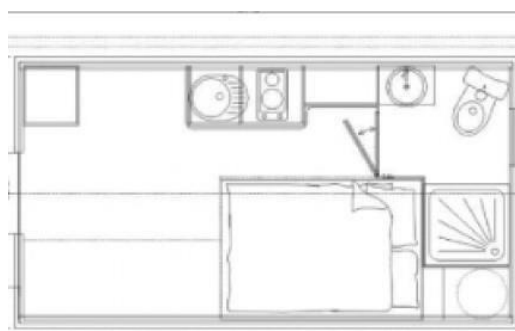

Location chalet troll pour 2 personnes (2018) avec électricité et gaz :

Couchage

1 lit 140x200

1 couverture de 180x220 - 2 oreillers

Mobilier

1 réfrigérateur - 1 plaque gaz 2 feux- 1 canapé

1 table intérieur 2 chaises

Kit vaisselle

Dans les locations les draps ne sont pas fournis

TARIFS 2021

Linge de maison non fourni	3 Avril au 4 Juin 28 Aout au 30 Sept		5 Juin au 09 Juillet 21 Aout au 27 Aout			10 Juillet au 20 Aout	
Locatifs	1 nuitée	A partir de 2 nuitées La nuitée	La semaine	1 nuitée	A partir de 2 nuitées La nuitée	La semaine	La semaine
Chalet troll 2 personnes	90 €	70 €	385 €	100 €	80 €	490 €	525 €