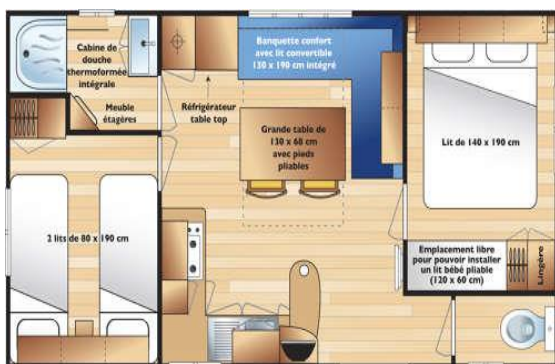

Location mobil home IRM FAMILY pour 4 personnes (2006) avec électricité et gaz:

Photos non contractuelles

Couchage

1 lit 140x190 - 2 lits 80x190

1 couverture de 180x220 – 2 couvertures de 150x220 - 4 oreillers

Mobilier

1 réfrigérateur congélateur - 1 plaque gaz 4 feux -1 table intérieur plus une table extérieur
4 chaises

Kit vaisselle

Dans les locations les draps ne sont pas fournis

TARIFS 2021

Linge de maison non fourni	3 Avril au 4 Juin 28Aout au 30 Oct			5 Juin au 09 Juillet 21 Aout au 27 Aout			10 Juillet au 20 Aout
	1 nuitée	A partir de 2 nuitées La nuitée	La semaine	1 nuitée	A partir de 2 nuitées La nuitée	La semaine	La semaine
Mobil home IRM family 4 personnes	90 €	70 €	420 €	100 €	80 €	525 €	581 €