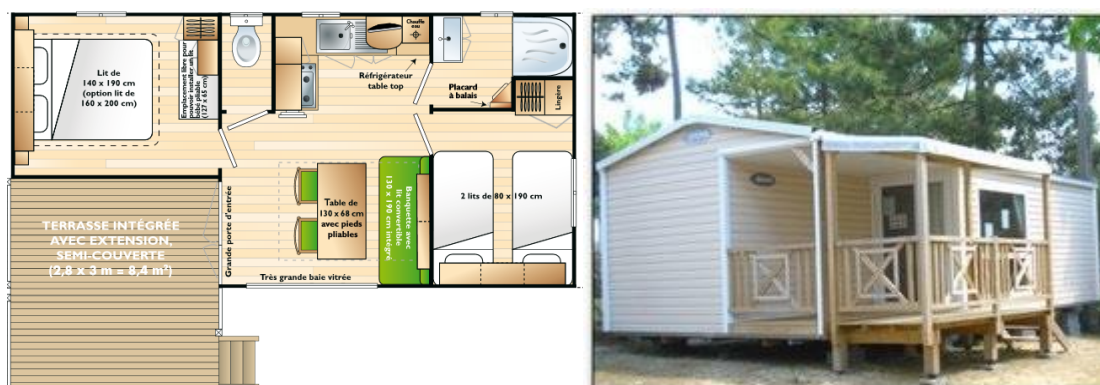

**Location mobil home IRM LOGGIA pour 4 personnes (2009)
avec électricité et gaz **minimum 2 nuitées** :**

Couchage

1 lit 140x190 - 2 lits 80x190
1 couverture de 180x220 – 2 couvertures de 150x220 - 4 oreillers

Mobilier

1 réfrigérateur congélateur - 1 plaque gaz 4 feux - 1 table intérieur plus une table extérieur
4 chaises

Kit vaisselle

Dans les locations les draps ne sont pas fournis

TARIFS 2021

Linge de maison non fourni	3 Avril au 4 Juin 28 Aout au 30 Sept			5 Juin au 09 Juillet 21 Aout au 27 Aout			10 Juillet au 20 Aout
	1 nuitée	A partir de 2 nuitées La nuitée	La semaine	1 nuitée	A partir de 2 nuitées La nuitée	La semaine	
Mobil home IRM loggia 4 personnes	90 €	70 €	420 €	100 €	80 €	525 €	581 €