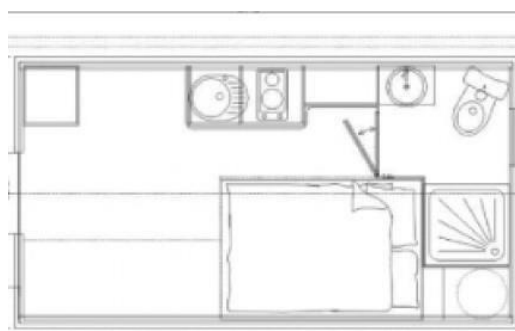

Location chalet troll pour 2 personnes (2018) avec électricité et gaz :

Couchage

1 lit 140x200

1 couverture de 180x220 - 2 oreillers

Mobilier

1 réfrigérateur - 1 plaque gaz 2 feux- 1 canapé

1 table intérieur 2 chaises

Kit vaisselle

Dans les locations les draps ne sont pas fournis

TARIFS 2022

Linge de maison non fourni	Basse saison (02/04 au20/05) (10/09 au30/09)		Moyenne saison (21/05 au08/07) (27/08 au09/09)		Haute saison (09/07 au 26/08)
Locatifs	A partir de 2 nuitées La nuitée	La semaine	A partir de 2 nuitées La nuitée	La semaine	La semaine
Chalet troll 2 personnes	60 €	385 €	70 €	462 €	525 €