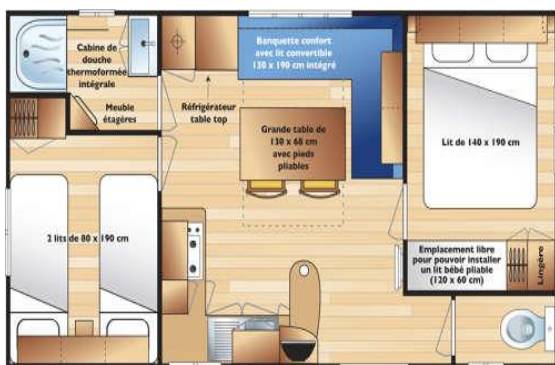

Location mobil home IRM FAMILY pour 4 personnes (2006) avec électricité et gaz:

Photos non contractuelles

Couchage

1 lit 140x190 - 2 lits 80x190

1 couverture de 180x220 – 2 couvertures de 150x220 - 4 oreillers

Mobilier

1 réfrigérateur congélateur - 1 plaque gaz 4 feux - 1 table intérieur plus une table extérieur
4 chaises

Kit vaisselle

Dans les locations les draps ne sont pas fournis

TARIFS 2022

Linge de maison non fourni	Basse saison (02/04 au20/05) (10/09 au30/09)		Moyenne saison (21/05 au08/07) (27/08 au09/09)		Haute saison (09/07 au 26/08)
Locatifs	A partir de 2 nuitées La nuitée	La semaine	A partir de 2 nuitées La nuitée	La semaine	La semaine
Mobil home IRM family 4 personnes	70 €	420 €	80 €	525 €	616 €