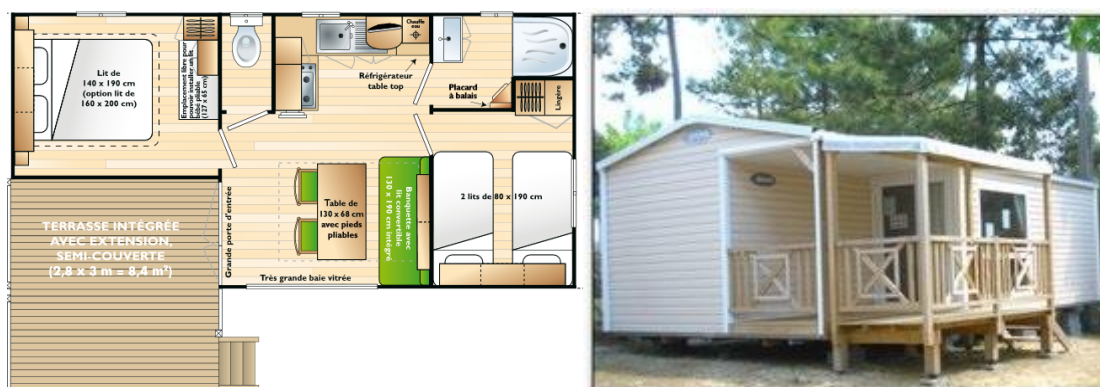

**Location mobil home IRM LOGGIA pour 4 personnes (2009)
avec électricité et gaz **minimum 2 nuitées** :**

Couchage

1 lit 140x190 - 2 lits 80x190
1 couverture de 180x220 – 2 couvertures de 150x220 - 4 oreillers

Mobilier

1 réfrigérateur congélateur - 1 plaque gaz 4 feux - 1 table intérieur plus une table extérieur
4 chaises

Kit vaisselle

Dans les locations les draps ne sont pas fournis

TARIFS 2022

Linge de maison non fourni	Basse saison (02/04 au 20/05) (10/09 au 30/09)		Moyenne saison (21/05 au 08/07) (27/08 au 09/09)		Haute saison (09/07 au 26/08)
	A partir de 2 nuitées La nuitée	La semaine	A partir de 2 nuitées La nuitée	La semaine	
Locatifs					La semaine
Mobil home IRM loggia 4 personnes	70 €	420 €	80 €	525 €	616 €