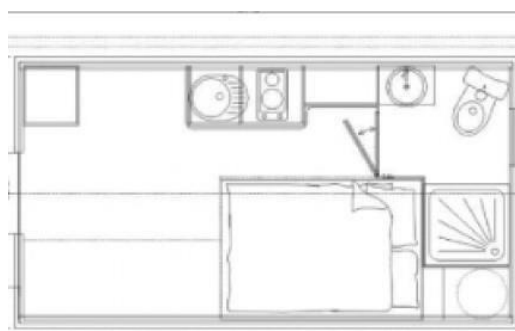

Location chalet troll pour 2 personnes (2018) avec électricité et gaz :

Couchage

1 lit 140x200

1 couverture de 180x220 - 2 oreillers

Mobilier

1 réfrigérateur - 1 plaque gaz 2 feux- 1 canapé

1 table intérieur 2 chaises

Kit vaisselle

Dans les locations les draps ne sont pas fournis

TARIFS 2023

Linge de maison non fourni	Basse saison (08/04 au19/05) (02/09 au29/09)		Moyenne saison (20/05 au14/07) (26/08 au01/09)		Haute saison (15/07 au 25/08)
Locatifs	A partir de 2 nuitées La nuitée	La semaine	A partir de 2 nuitées La nuitée	La semaine	La semaine
Chalet troll 2 personnes	60 €	385 €	70 €	462 €	525 €