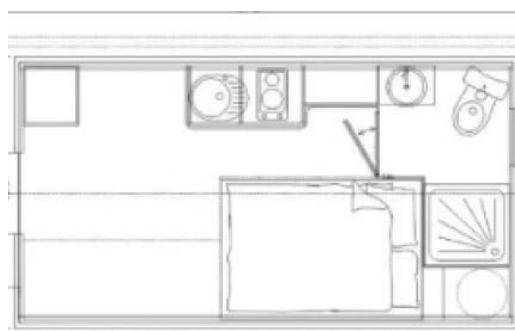

Location chalet troll pour 2 personnes (2018) avec électricité et gaz :

Couchage

1 lit 140x200

1 couverture de 180x220 - 2 oreillers

Mobilier

1 réfrigérateur - 1 plaque gaz 2 feux- 1 canapé

1 table intérieur 2 chaises