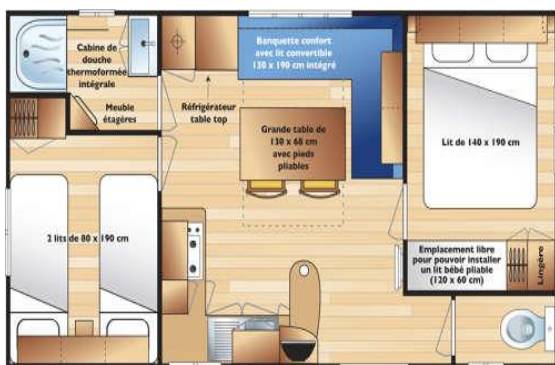

Location mobil home IRM FAMILY pour 4 personnes (2006) avec électricité et gaz:

Photos non contractuelles

Couchage

1 lit 140x190 - 2 lits 80x190

1 couverture de 180x220 – 2 couvertures de 150x220 - 4 oreillers

Mobilier

1 réfrigérateur congélateur - 1 plaque gaz 4 feux -1 table intérieur plus une table extérieur
4 chaises

Kit vaisselle

Dans les locations les draps ne sont pas fournis

TARIFS 2023

Linge de maison non fourni	Basse saison (08/04 au19/05) (02/09 au30/09)		Moyenne saison (20/05 au14/07) (26/08 au01/09)		Haute saison (15/07 au 25/08)
Locatifs	A partir de 2 nuitées La nuitée	La semaine	A partir de 2 nuitées La nuitée	La semaine	La semaine
Mobil home IRM family 4 personnes	70 €	420 €	80 €	525 €	616 €