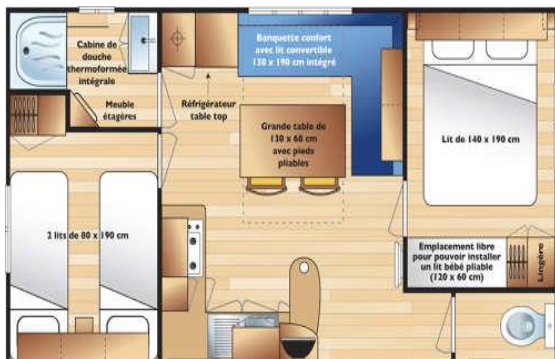

**Location mobil home IRM FAMILY pour 4 personnes (2006)
avec électricité et gaz: Photos non contractuelles**

Couchage

1 lit 140x190 - 2 lits 80x190

1 couverture de 180x220 – 2 couvertures de 150x220 - 4 oreillers

Mobilier

1 réfrigérateur congélateur - 1 plaque gaz 4 feux - 1 table intérieur plus une table extérieur
4 chaises

Kit vaisselle

Dans les locations les draps ne sont pas fournis

**1 animal admis (chien hors catégorie 1 et 2) avec carnet de vaccination tenu en laisse
6€ la nuitée**