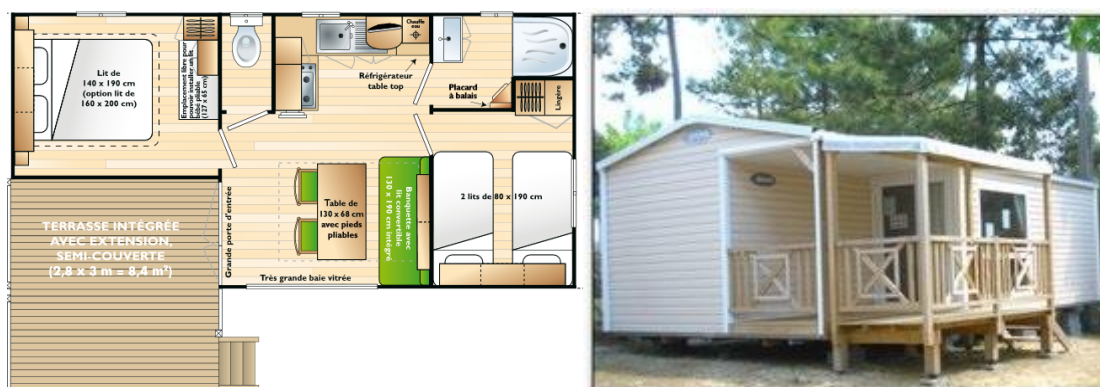

**Location mobil home IRM LOGGIA pour 4 personnes (2009)  
avec électricité et gaz **minimum 2 nuitées** :**

**Couchage**

1 lit 140x190 - 2 lits 80x190  
1 couverture de 180x220 – 2 couvertures de 150x220 - 4 oreillers

**Mobilier**

1 réfrigérateur congélateur - 1 plaque gaz 4 feux - 1 table intérieur plus une table extérieur  
4 chaises

**Kit vaisselle**

**Dans les locations les draps ne sont pas fournis**

**TARIFS 2023**