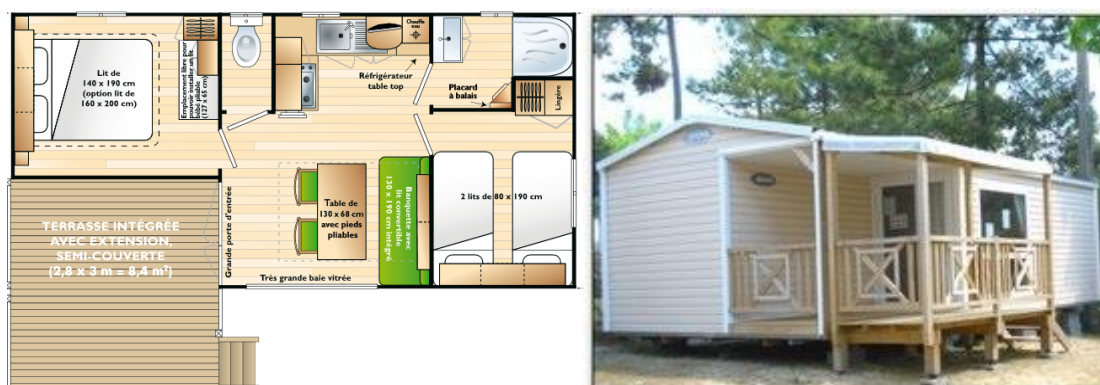

**Location mobil home IRM LOGGIA pour 4 personnes (2009)  
avec électricité et gaz **minimum 2 nuitées** :**

**Couchage**

1 lit 140x190 - 2 lits 80x190

1 couverture de 180x220 – 2 couvertures de 150x220 - 4 oreillers