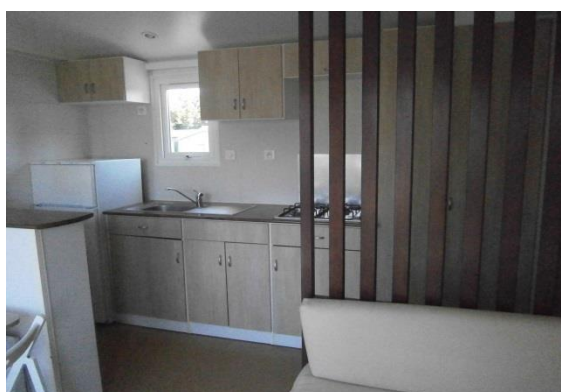

**Location mobil home OHARA 834 pour 4 personnes (2008)
avec électricité et gaz:**

Couchage

1 lit 140x190 - 2 lits 80x190

1 couverture de 180x220 – 2 couvertures de 150x220 - 4 oreillers

Mobilier

1 réfrigérateur congélateur - 1 plaque gaz 4 feux - 1 table intérieur plus une table extérieur
4 chaises