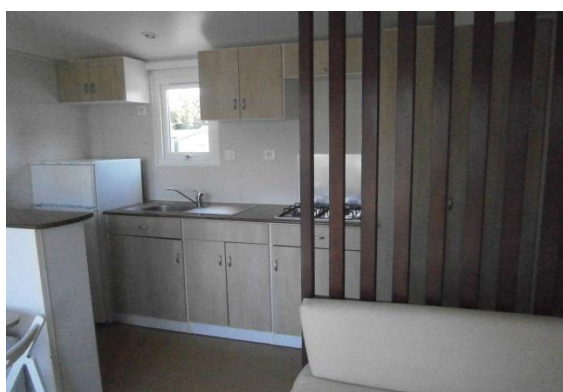

**Location mobil home OHARA 834 pour 4 personnes (2008)
avec électricité et gaz:**

Couchage

1 lit 140x190 - 2 lits 80x190

1 couverture de 180x220 – 2 couvertures de 150x220 - 4 oreillers

Mobilier

1 réfrigérateur congélateur - 1 plaque gaz 4 feux -1 table intérieur plus une table extérieur
4 chaises