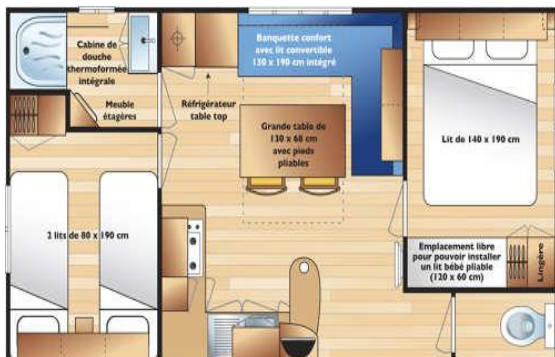

**Location mobil home IRM FAMILY pour 4 personnes (2006)
avec électricité et gaz: Photos non contractuelles**

Couchage

1 lit 140x190 - 2 lits 80x190

1 couverture de 180x220 – 2 couvertures de 150x220 - 4 oreillers

Mobilier

1 réfrigérateur congélateur - 1 plaque gaz 4 feux - 1 table intérieur plus une table extérieur
4 chaises

Kit vaisselle

Dans les locations les draps ne sont pas fournis

**1 animal admis (chien hors catégorie 1 et 2) avec carnet de vaccination tenu en laisse
6€ la nuitée**