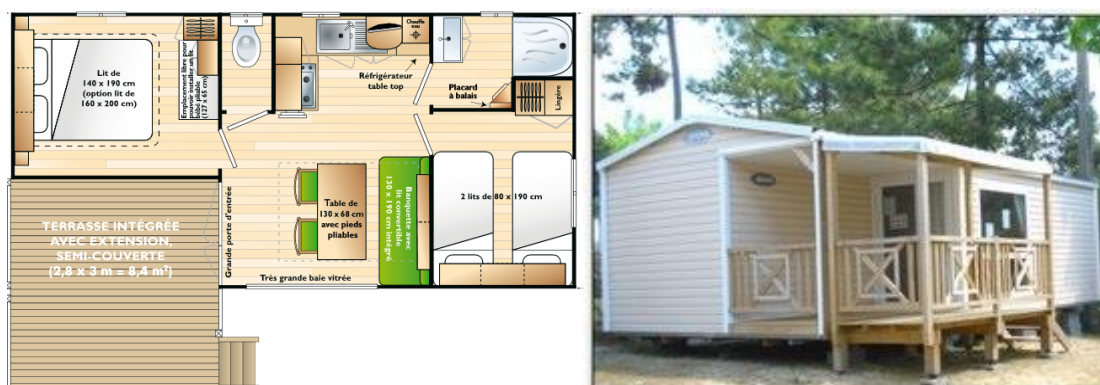

**Location mobil home IRM LOGGIA pour 4 personnes (2009)
avec électricité et gaz minimum 2 nuitées :**

Couchage

1 lit 140x190 - 2 lits 80x190

1 couverture de 180x220 – 2 couvertures de 150x220 - 4 oreillers