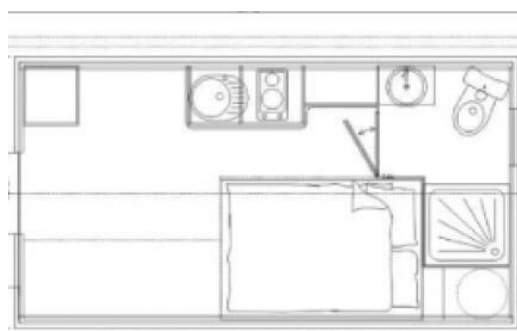

Location chalet troll pour 2 personnes (2018) avec électricité et gaz :

Couchage

1 lit 140x200

1 couverture de 180x220 - 2 oreillers

Mobilier

1 réfrigérateur - 1 plaque gaz 2 feux- 1 canapé

1 table intérieur 2 chaises