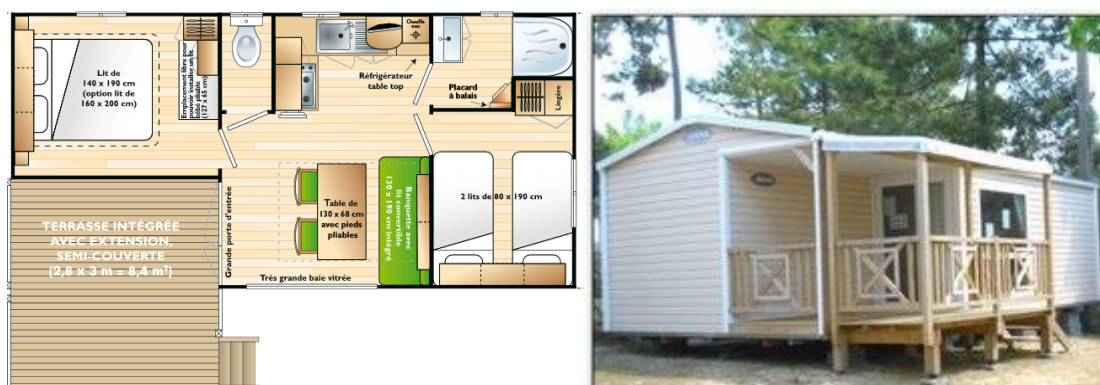

**Location mobil home IRM LOGGIA pour 4 personnes (2009)
avec électricité et gaz **minimum 2 nuitées** :**

Couchage

1 lit 140x190 - 2 lits 80x190

1 couverture de 180x220 – 2 couvertures de 150x220 - 4 oreillers