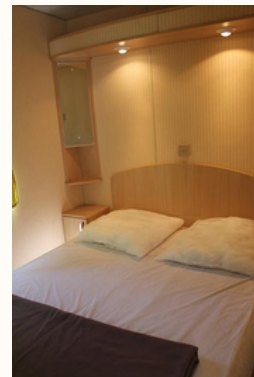

## MOBIL-HOME WILLERBY 4 PERSONNES

- **Logement avec électricité et gaz**
- **Couchage:** 1 lit 140x190 et 2 lits 60x190 (couvertures et oreillers fournis)
- **Mobilier :** 1 plaque gaz 4 feux  
1 table, 2 chaises et 1 banquette
- **Terrasse :** 1 table et 4 chaises
- **Vaisselle :** verres, assiettes ,couverts, nécessaires de cuisson
- **Electroménager :** cafetière à filtres, micro-ondes, réfrigérateur/congélateur