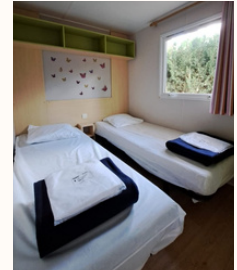

Camping de La Vallée du Doux

MOBIL-HOME IRM FAMILY 4 PERSONNES

- **Logement avec électricité et gaz**
- **Couchage:** 1 lit 140x190 et 2 lits 80x190 (couvertures et oreillers fournis)
- **Mobilier :** 1 plaque gaz 4 feux
1 table, 2 chaises et 1 banquette
- **Terrasse :** 1 table et 4 chaises
- **Vaisselle :** verres, assiettes ,couverts, nécessaires de cuisson
- **Electroménager :** cafetière à filtres, micro-ondes, réfrigérateur/congélateur